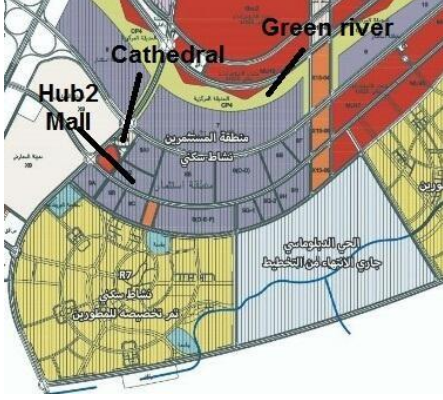

Capital Hub2 Mall

الموقع :

يقع في قلب العاصمة الادارية في منطقة الطرح الاول (منطقة الاستثمار) مباشرة علي المحور المركزي احد المحاور الرئيسية داخل العاصمة الادارية و جانب الكاتدرائية مباشرة و امام النهر الاخضر و جانب حي السفارات و جانب مدينة المعارض.

مساحة المول:

- 21,000 متر مبانى .

مميزات المشروع:

- مول تجاري علي المحور المركزي بواجهه 750 متر.
- يوجد به اول مركز للطيران الحر free flying center و كينز اريا و مجمع سينمات و جامع.
- المول بيخدم 2,400 وحدة سكنية .
- واجهات المحلات (الترا مودرن) .
- المحلات لها واجهه علي المحور المركزي و وجهه اخري علي الكمبوند من الداخل.
- المحلات لها مساحات خارجية امامية علي المحور المركزي و مساحات خارجية خلفية علي الكمبوند.
- واجهات المحلات لا تقل عن 4 متر .
- اول مول يوجد بيه منطقة مطاعم في الدور الثاني و معه مساحة خارجية في الرووف مجانا.